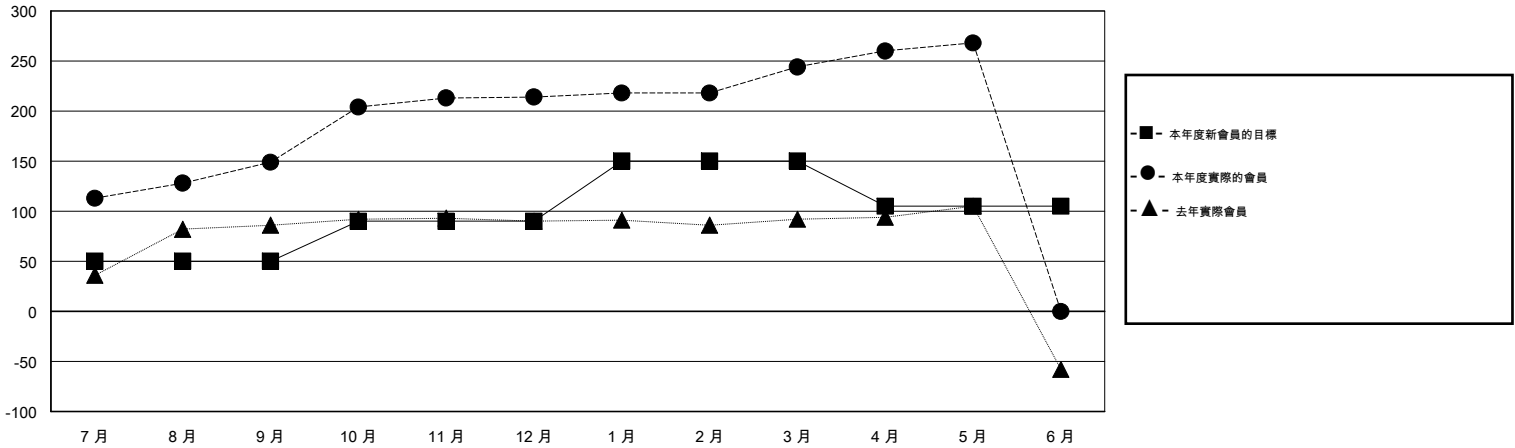

MONTHLY MEMBERSHIP PROGRESS REPORT

District 300D1

Results as of: 5/31/2014

GMT: PEI-JEN CHEN

地點 REP OF CHINA

GMT憲章區 5

分會				
成果 2013-2014				
季	新分會目標	實際新會	實際取消的分會	實際淨增/減
7月/8月/9月	0	0	0	0
10月/11月/12月	0	0	0	0
1月/2月/3月	1	1	0	1
4月/5月/6月	0	0	0	0

位會員@每位須繳				
成果 2013-2014				
季	新會員目標	實際添加會員總數	實際退會會員	實際淨增/減
7月/8月/9月	50	272	123	149
10月/11月/12月	40	96	31	65
1月/2月/3月	60	63	33	30
4月/5月/6月	-45	30	6	24

目標與實際新會累積

目標和實際會員累積

已取消的分會: 0	81 CLUBS OF 84 增添1位或以上的新會員	性別分佈
放棄的會員		男 2,349 (77.63%)
過世 11		女 677 (22.37%)
分會已取消 0	點擊這裡取得健康評估資料	家庭單位會員 53
其他 182		戶長 26
總計 193		非戶長 27